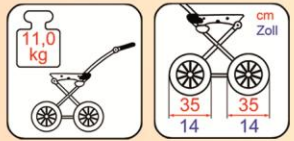

optionales
Zubehör
Adapter Maxi Cosi
801/828
Adapter Zekiwa Babyschale
801/838
Sonnensegel
801/832
Babyflasche mit Halter
801/803

optionales
Zubehör
Babyschale
801/850 &
801/837

- klassischer Kombikinderwagen inkl. Sportwagenaufsatz und Wickeltasche
- verchromtes Gestell mit Höhenverstellung & Schwenkschieber
- abnehmbare, faltbare Kinderwagenwanne mit Schauelfunktion in stabiler Ausführung, mit Matratze, aufstellbarer Rückenlehne, weichem Innennest sowie abnehmbarer Schutzdecke,
- Verdeck ist mit Gazefenster ausgestattet, Kinderwagenwanne tragbar am Verdeckbügel mit weichem Kunststoffgriff
- geräuschlos verstellbares Verdeck
- einhändig bedienbare Wannenverriegelung
- Sportwagenaufsatz mit 5-Punkt-Sicherheitsgurt, in beide Fahrrichtungen aufsetzbar, separatem Sitzpolster und abnehmbarem Schutzbügel
- Rückenlehne bis in Liegeposition verstellbar
- Zahnrad-Feststellbremse
- große (14" Zoll) kugelgelagerte, luftbereifte Metallräder
- großer Metallkorb

ZEKIWA GmbH • Gewerbegebiet Döschwitz
Industriering 7 • 06712 Kretzschau
Tel.: 034425-308-0 • FAX: 034425-308-29
E-Mail: vertrieb@zekiwa.de

www.zekiwa.de