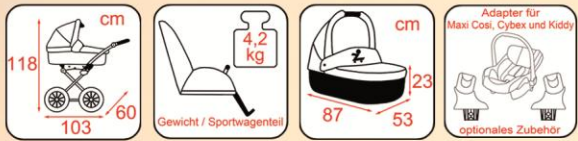

optionales
Zubehör
Adapter Maxi Cosi
801/828
Adapter Zekiwa Babyschale
801/838
Sonnensegel
801/832
Babyflasche mit Halter
801/803

optionales
Zubehör
Babyschale
801/850 &
801/837

- klassischer Kombikinderwagen inkl. Sportwagenaufsatz und Wickeltasche
- verchromtes Gestell mit Höhenverstellung & Schwenkschieber
- abnehmbare, faltbare Kinderwagenwanne mit Schauelfunktion in stabiler Ausführung, mit Matratze, aufstellbarer Rückenlehne, weichem Innennest sowie abnehmbarer Schutzdecke,
- Verdeck ist mit Gazefenster ausgestattet, Kinderwagenwanne tragbar am Verdeckbügel mit weichem Kunststoffgriff
- geräuschlos verstellbares Verdeck
- einhändig bedienbare Wannenverriegelung
- Sportwagenaufsatz mit 5-Punkt-Sicherheitsgurt, in beide Fahrrichtungen aufsetzbar, separatem Sitzpolster und abnehmbarem Schutzbügel
- Rückenlehne bis in Liegeposition verstellbar
- Zahnrad-Feststellbremse
- große (14" Zoll) kugelgelagerte, luftbereifte Metallräder
- großer Metallkorb

ZEKIWA GmbH • Gewerbegebiet Döschwitz
Industriering 7 • 06712 Kretzschau
Tel.: 034425-308-0 • FAX: 034425-308-29
E-Mail: vertrieb@zekiwa.de

www.zekiwa.de