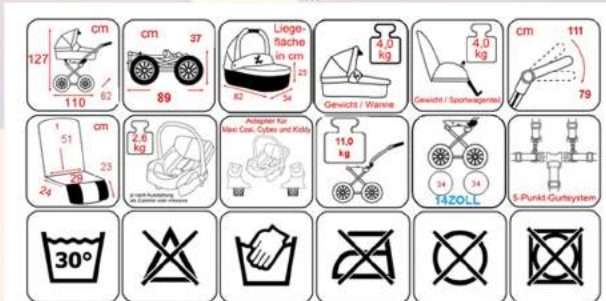

ZEKIWA

Zentrale/Verkauf: 034425 - 709 804

Service: 01523 - 6236430

e-Mail: vertrieb@zekiwa.de

www.zekiwa.de