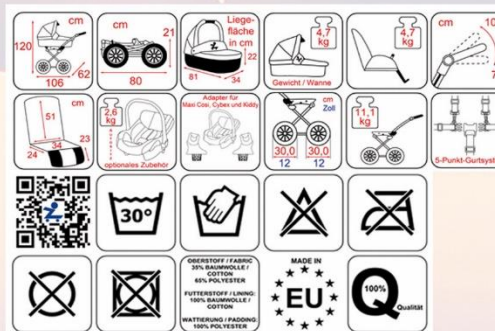

- moderner Kombikinderwagen, Tragewanne und Sportwageneinheit separat
- inklusive Wickeltasche mit viel Zubehör
- Gestell: ovales Stahlrohr, traditionelle Riemenfederung
- Babywanne tragbar am Verdeckbügel, mit weichem Innenbett, aufstellbarer Rückenlehne und Schutzdecke
- große Liegefläche (81 cm)
- Verdeck mit Gazefenster und Sonnenschutz
- Radausstattung 12-Zoll Gel- / Lufttrad
- höhenverstellbarer Kunstledergriff ,abwaschbar
- großer Textiltransportkorb, frontseitig mit Utensilientasche
- Sportwageneinheit: Rückenlehne und Fußablage mehrfach verstellbar
- weiches Sitzpolster, Schutzbügel abnehmbar
- Schutzbügel sowie Fußablage aus pflegeleichtem Kunstleder
- 5-Punkt-Sicherheitsgurtsystem

Optional: MC-Adapter

Optional: Sitzschale
"Comfort" und Adapter

besonders große
Liegefläche

aufstellbare Rückenlehne

ZEKIWA GmbH

Gewerbegebiet Dörschwitz
Industriering 7
06712 Kretzschau
Tel.: 034425 / 709 804
Service-Tel.: 01523 / 623 6430
E-Mail: vertrieb@zekiwa.de